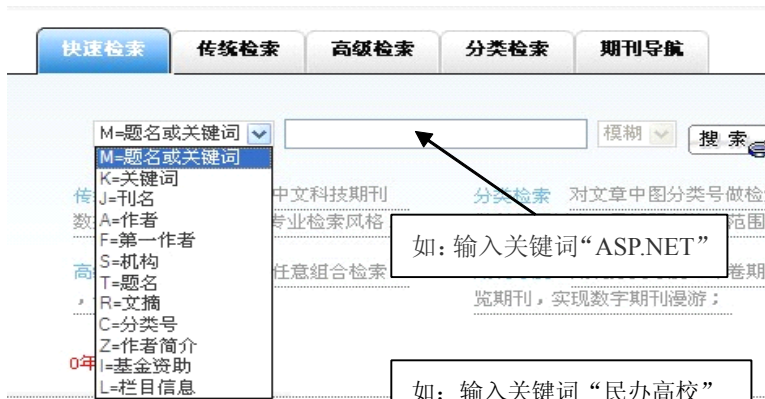

维普中文科技期刊数据库操作指南

1、访问方式

在图书馆主页的“文献查找”中点击“上海教育网络图书馆”，进入首页后点击“高等教育版”，出现“文献信息服务中心”页面，在共享资源板块中点击维普中文期刊下拉菜单中的“上海交通大学”即可进入镜像站。

2、检索方式

(1) 快速检索:

选择下拉菜单中的某一选项，然后在右框中输入检索内容。如图所示。

(2) 高级检索:

可以依据两个以上的检索项输入相应的检索词，以缩小检索范围，如图所示。

此外，还有分类检索和期刊导航等检索方式，用户依据自己的需求进行选择。

3、检索结果

浏览检索结果：点击“文献标题”可查看详细书目信息。也可以选择下载打印等功能。如图所示。