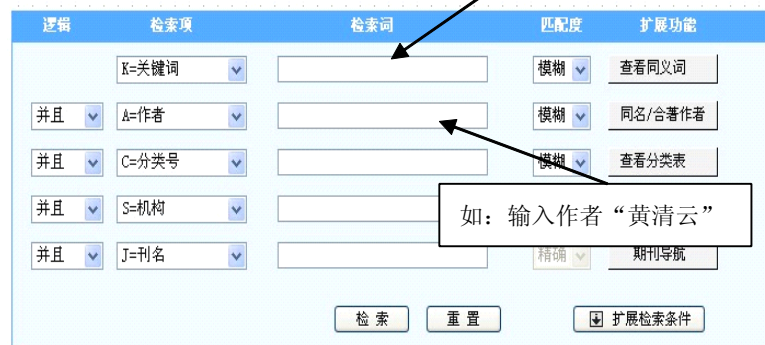

维普中文科技期刊数据库操作指南

1、访问方式

在图书馆主页的“文献查找”中点击“上海教育网络图书馆”，进入首页后点击“高等教育版”，出现“文献信息服务中心”页面，在共享资源板块中点击维普中文期刊下拉菜单中的“上海交通大学”即可进入镜像站。

2、检索方式

(1) 快速检索:

选择下拉菜单中的某一选项，然后在右框中输入检索内容。如图所示。

(2) 高级检索:

可以依据两个以上的检索项输入相应的检索词，以缩小检索范围，如图所示。

此外，还有分类检索和期刊导航等检索方式，用户依据自己的需求进行选择。

3、检索结果

浏览检索结果：点击“文献标题”可查看详细书目信息。也可以选择下载打印等功能。如图所示。