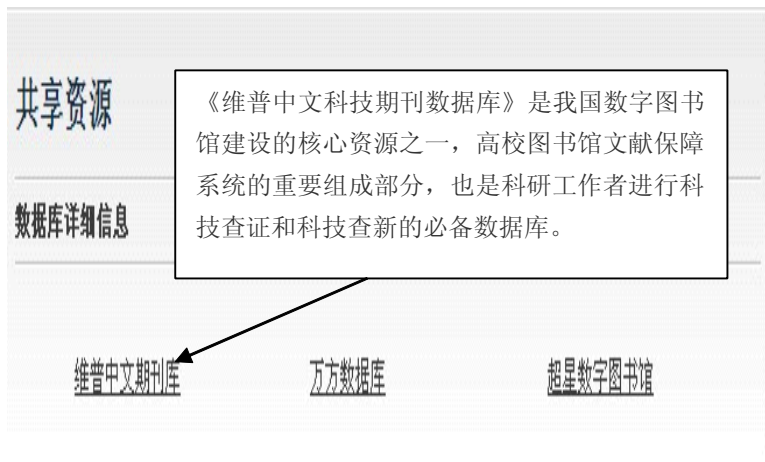

维普中文科技期刊数据库操作指南

1、访问方式

在图书馆主页的“文献查找”中点击“上海教育网络图书馆”，进入首页后点击“高等教育版”，出现“文献信息服务中心”页面，在共享资源板块中点击维普中文期刊下拉菜单中的“上海交通大学”即可进入镜像站。

2、检索方式

(1) 快速检索:

选择下拉菜单中的某一选项，然后在右框中输入检索内容。如图所示。

(2) 高级检索:

可以依据两个以上的检索项输入相应的检索词，以缩小检索范围，如图所示。

此外，还有分类检索和期刊导航等检索方式，用户依据自己的需求进行选择。

3、检索结果

浏览检索结果：点击“文献标题”可查看详细书目信息。也可以选择下载打印等功能。如图所示。